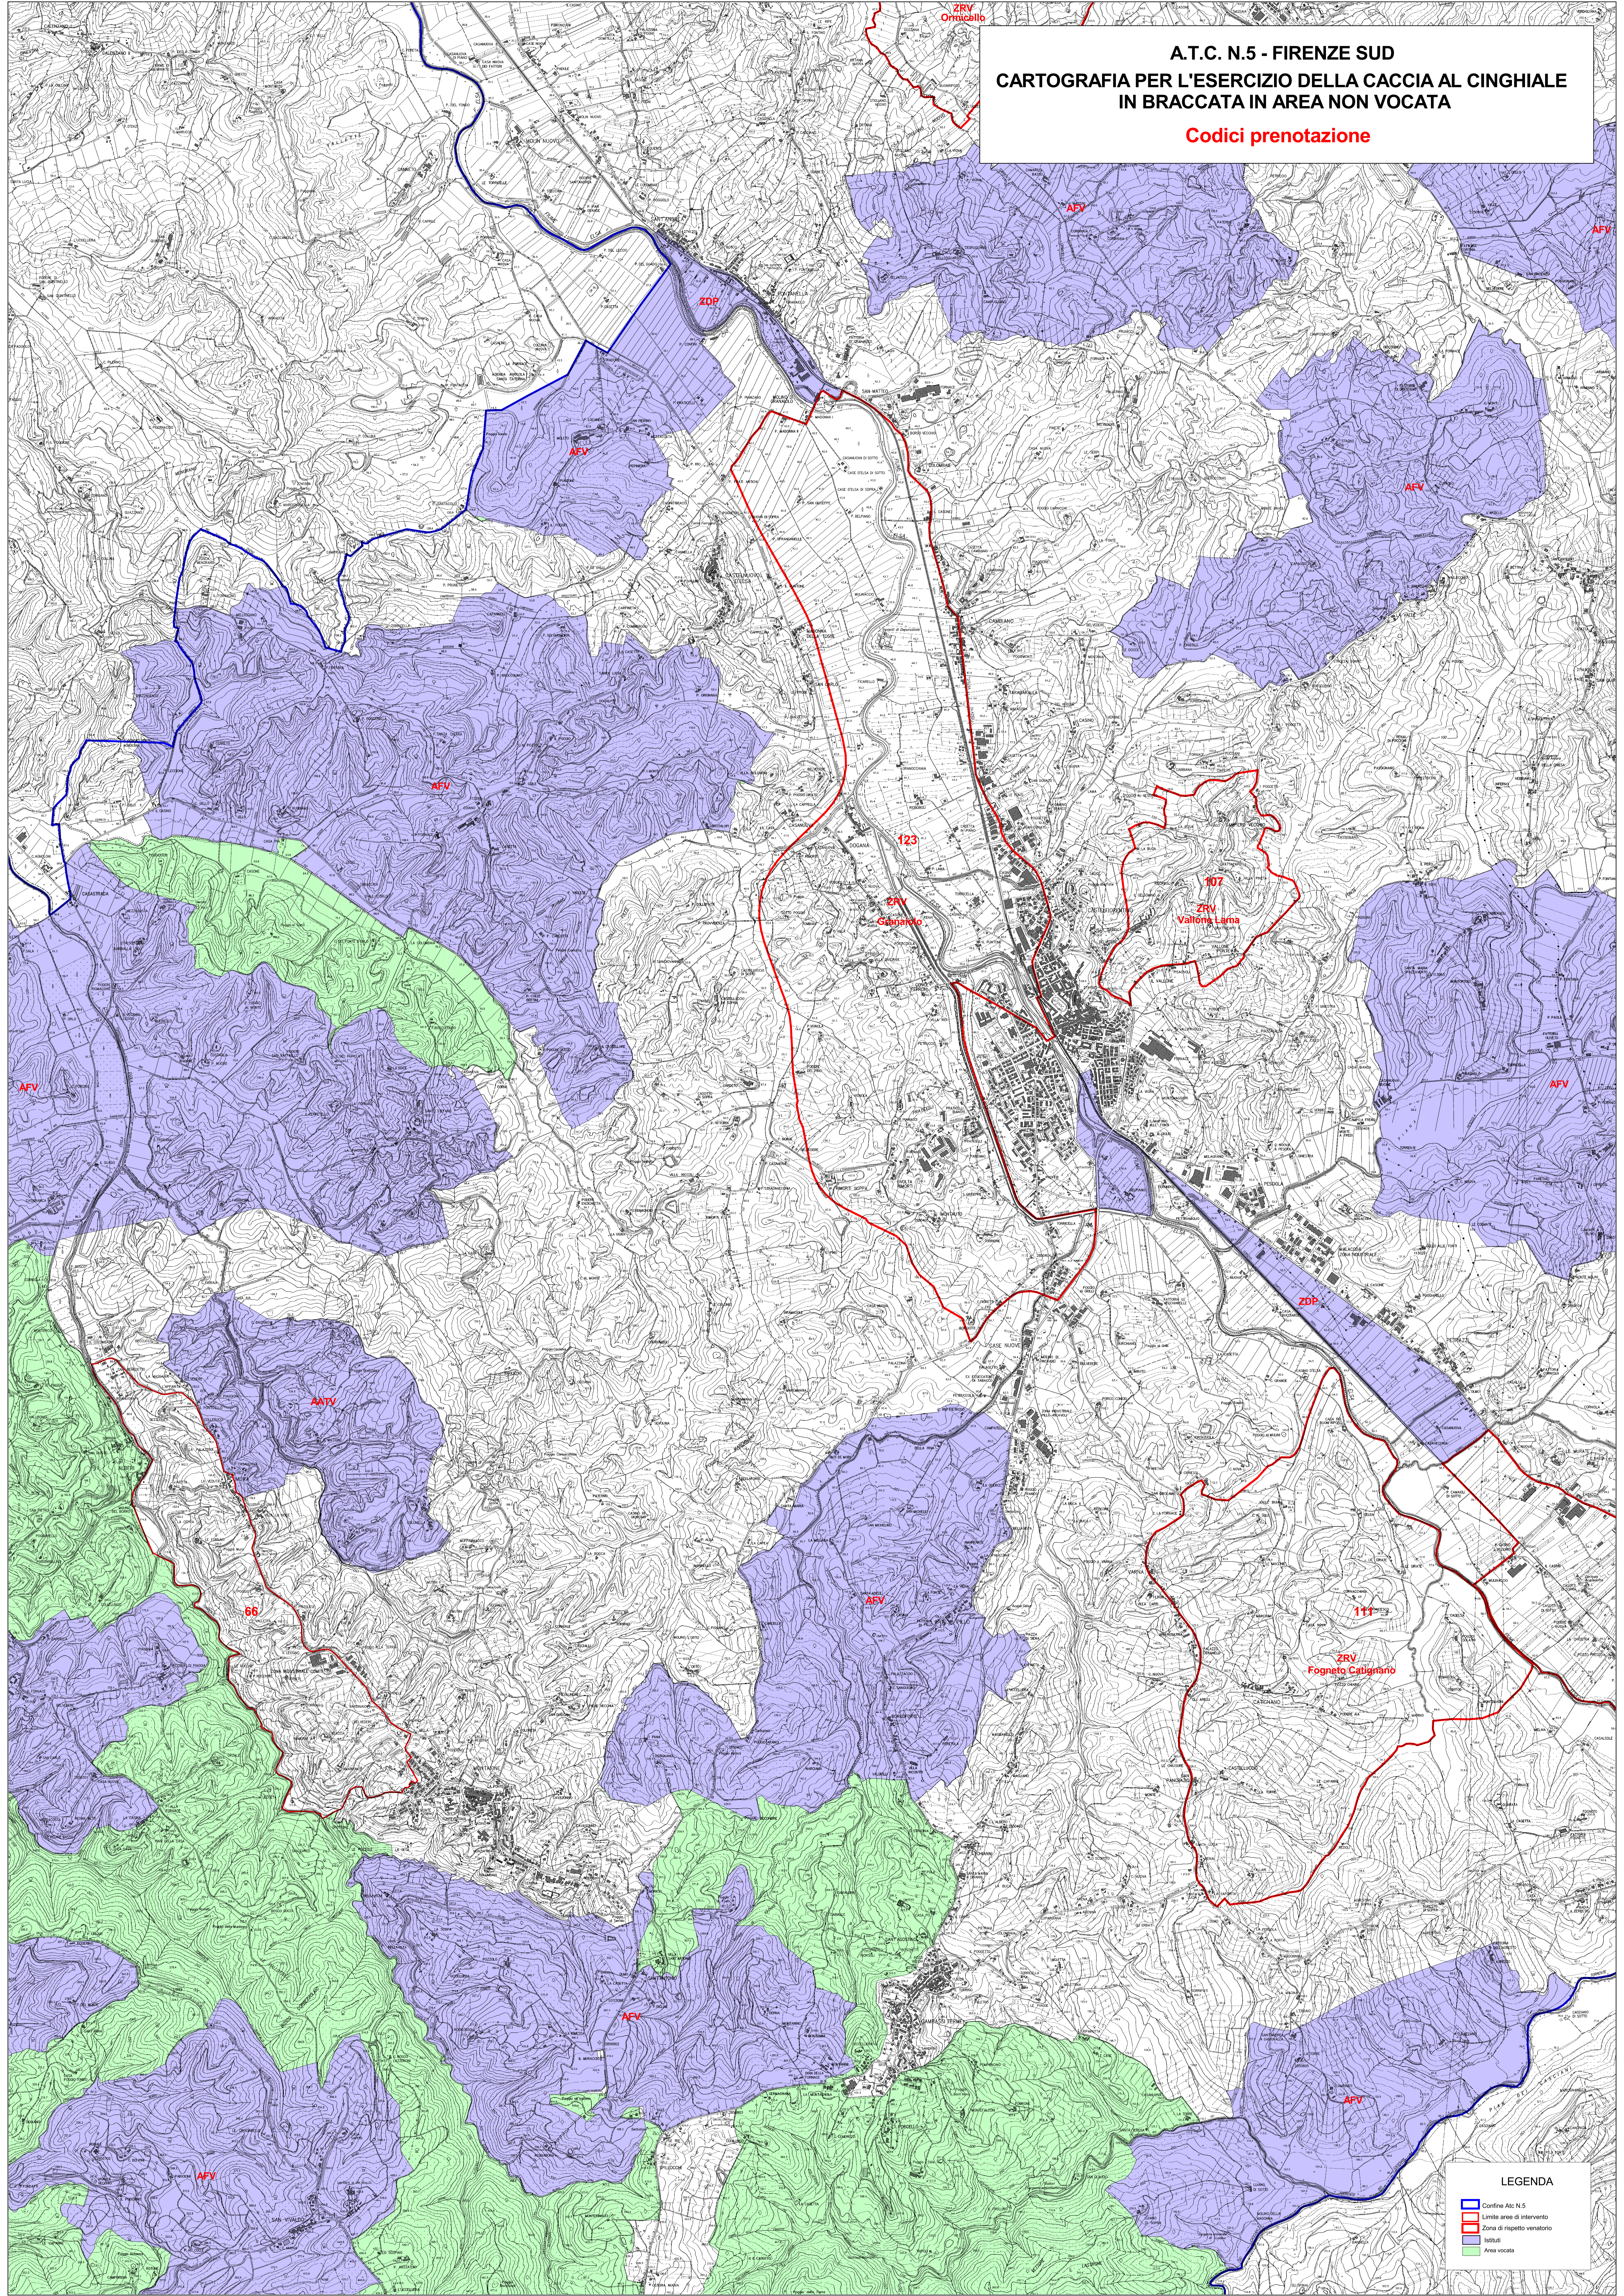

A.T.C. N.5 - FIRENZE SUD
CARTOGRAFIA PER L'ESERCIZIO DELLA CACCIA AL CINGHIALE
IN BRACCATA IN AREA NON VOCATA

Codici prenotazione

LEGENDA

- Confine A.t.c. N.5
- Limite aree di intervento
- Zona di rispetto venatorio
- Istituti
- Area vocata